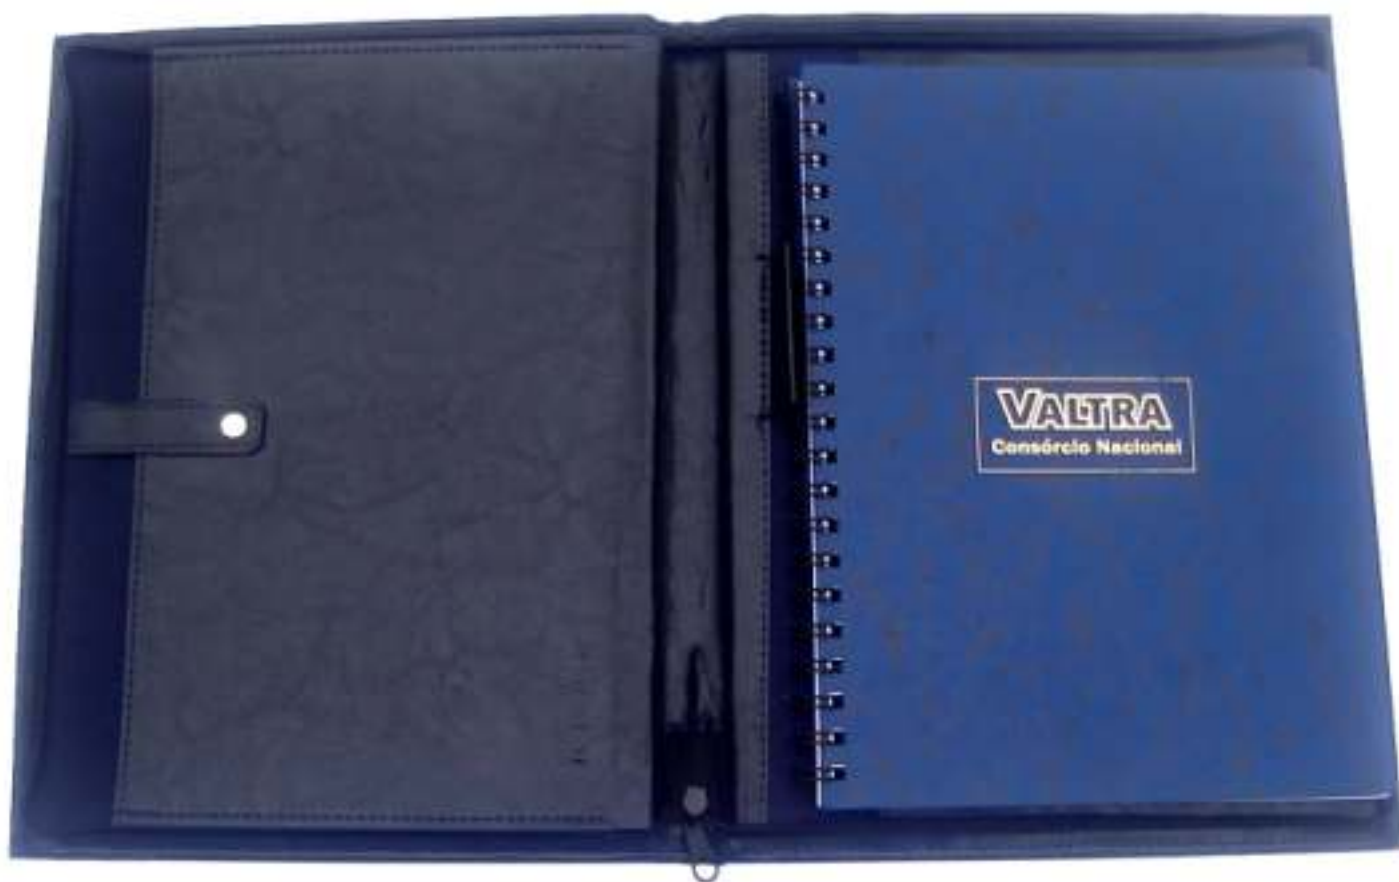

PC01 - Porta-Caderno Ambassador

Conjunto composto por Pasta revestida em couro sintético, contendo bolso interno, porta-cartões duplo, porta-caneta e Caderno com capa dura revestida em couro sintético, com 100 folhas impressas com a logomarca do cliente, gravação em baixo relevo e fechamento com espiral metálico duplo.

PC02 - Porta-Caderno Ambassador II

Conjunto composto por Pasta revestida em couro sintético, contendo bolso interno, bolso com zíper, porta-caneta e Caderno com capa dura revestida em couro sintético, com 100 folhas impressas com a logomarca do cliente, gravação em baixo relevo e fechamento com espiral metálico duplo.

PC03 - Porta-Caderno Ambassador A5

Conjunto composto por Pasta revestida em couro sintético, contendo bolso interno, porta-cartões duplo, porta-caneta e Caderno com capa dura revestida em couro sintético, com 100 folhas impressas com a logomarca do cliente, gravação em baixo relevo e fechamento com espiral metálico duplo.

Contém bolsa interna, porta-caneta e, opcionalmente, bloco de 100 folhas impressas com a logomarca do cliente.

A personalização é feita em baixo relevo ou silk screen.

Disponível nas cores preta, marrom cognac (foto), azul, vermelha, verde, whisky e prata. Outras cores sob consulta.