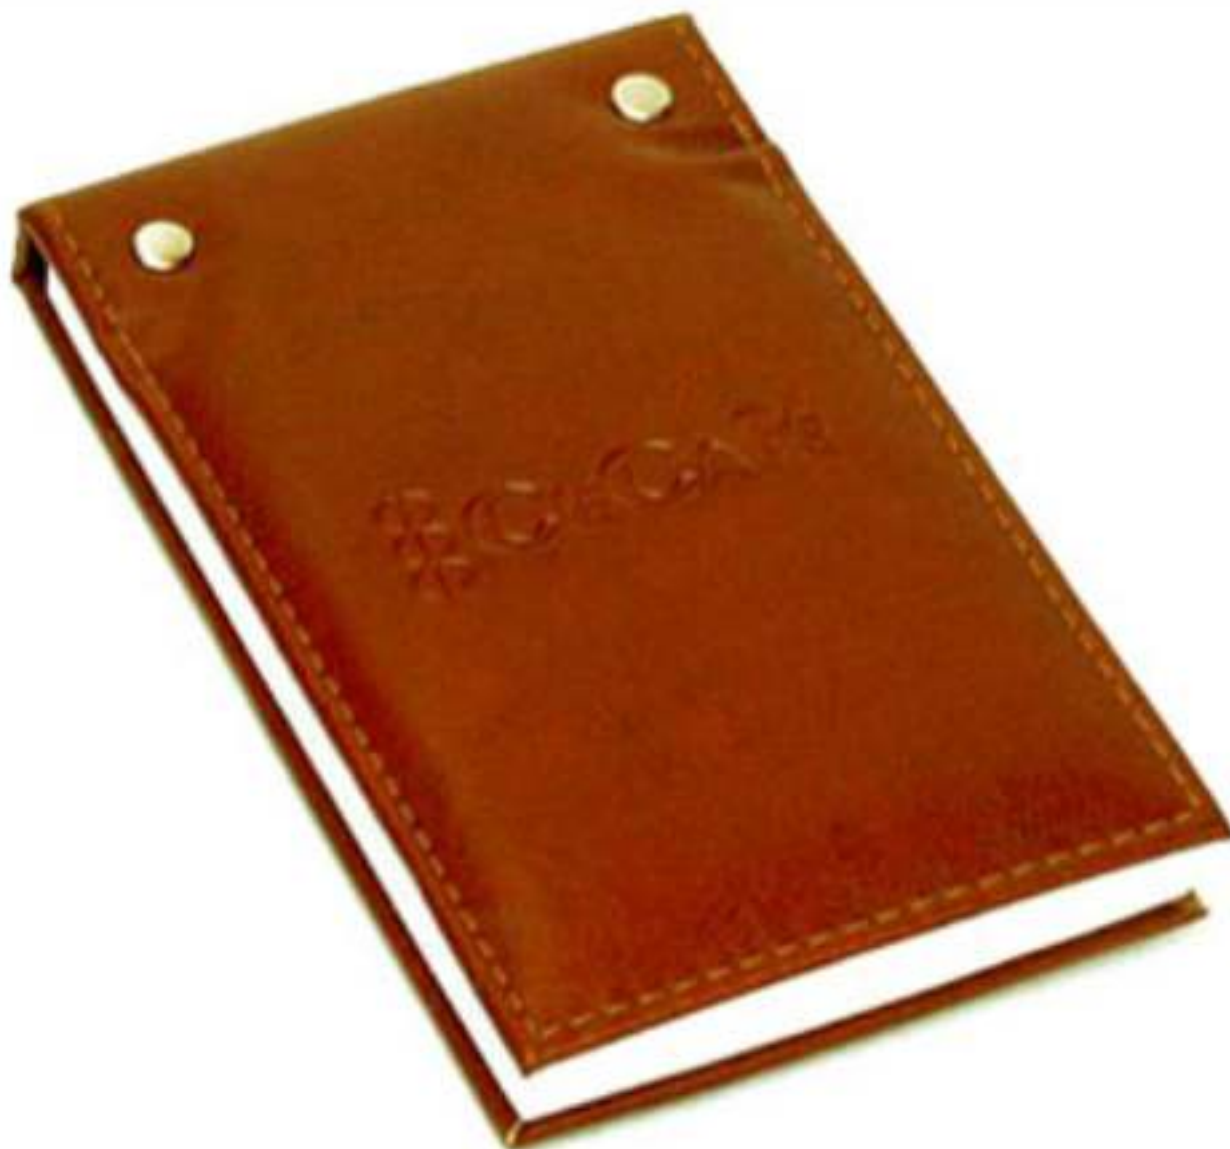

## PB03 - Porta-Bloco Diplomata

Porta-bloco com fechamento por parafusos, com excelente apresentação.

É revestido em couro legítimo, couro sintético, camurça ou emborrachado.

Contém porta-caneta e bloco para 200 folhas, com serrilha para destaque.

Disponível nas cores preta, marrom cognac, whisky, azul, verde, vermelha, cinza, bege, mostarda ou prata. Outras cores sob consulta.

Personalização em baixo relevo e/ou silk screen.

## **PB04 - Porta-Bloco Vip**

Porta-bloco confeccionado em couro sintético ou camurça, contendo bloco de 100 folhas com serrilha para destaque, formato 11x18cm.

O fechamento é feito com dois parafusos.

Disponível nas cores preta, marrom cognac, whisky, azul, verde, vermelha, cinza, bege, mostarda ou prata. Outras cores sob consulta.

## **PB05 - Porta-Bloco Master**

Porta-bloco confeccionado em couro sintético de alta densidade, contendo bloco de 100 folhas com serrilha para destaque.

O fechamento é feito com dois parafusos.

Disponível nas cores preta, marrom cognac, whisky, azul, verde, vermelha, cinza, bege, mostarda ou prata. Outras cores sob consulta.