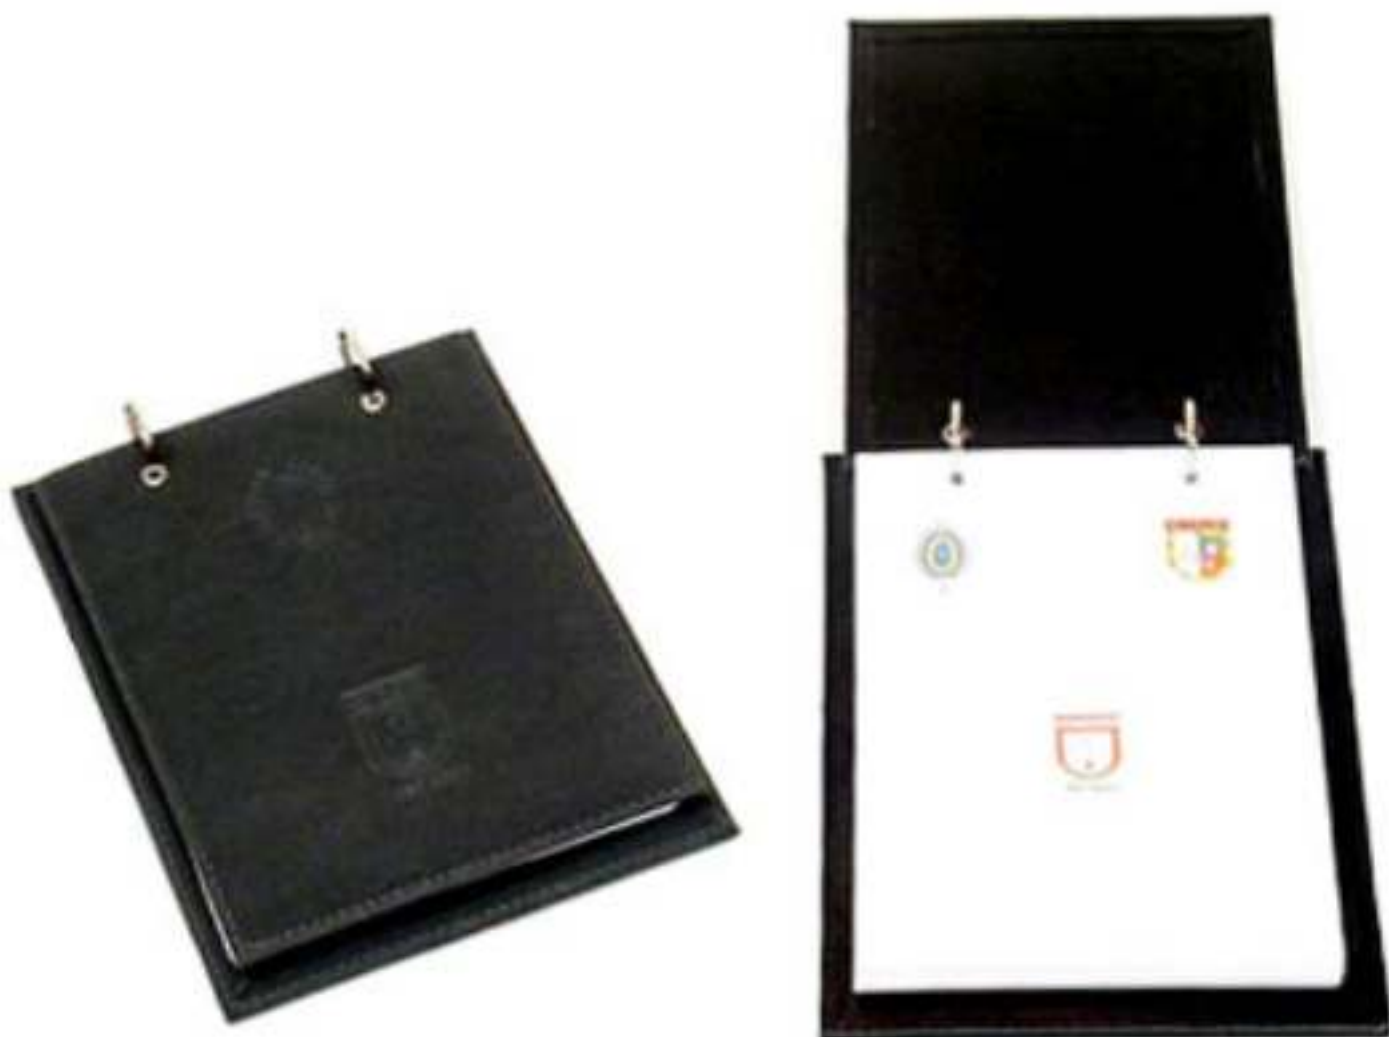

## **PB01 - Porta-Bloco Requite**

Finíssimo porta-bloco revestido em couro legítimo ou sintético, totalmente forrado em camurça. Contém porta-caneta e, opcionalmente, porta-cartões.

Disponível nas cores preta, marrom cognac, whisky, azul, verde, vermelha, cinza, bege, mostarda ou prata. Outras cores sob consulta.

## **PB02 - Porta-Bloco Executivo**

Finíssimo porta-bloco revestido em couro legítimo, couro sintético ou camurça.

Fechamento através de ferragem de duas argolas com formato em "D".

Disponível nas cores preta, marrom cognac, whisky, azul, verde, vermelha, cinza, bege, mostarda ou prata. Outras cores sob consulta.

## PB03 - Porta-Bloco Diplomata

Porta-bloco com fechamento por parafusos, com excelente apresentação.

É revestido em couro legítimo, couro sintético, camurça ou emborrachado.

Contém porta-caneta e bloco para 200 folhas, com serrilha para destaque.

## **PB04 - Porta-Bloco Vip**

Porta-bloco confeccionado em couro sintético ou camurça, contendo bloco de 100 folhas com serrilha para destaque, formato 11x18cm.

O fechamento é feito com dois parafusos.

Disponível nas cores preta, marrom cognac, whisky, azul, verde, vermelha, cinza, bege, mostarda ou prata. Outras cores sob consulta.