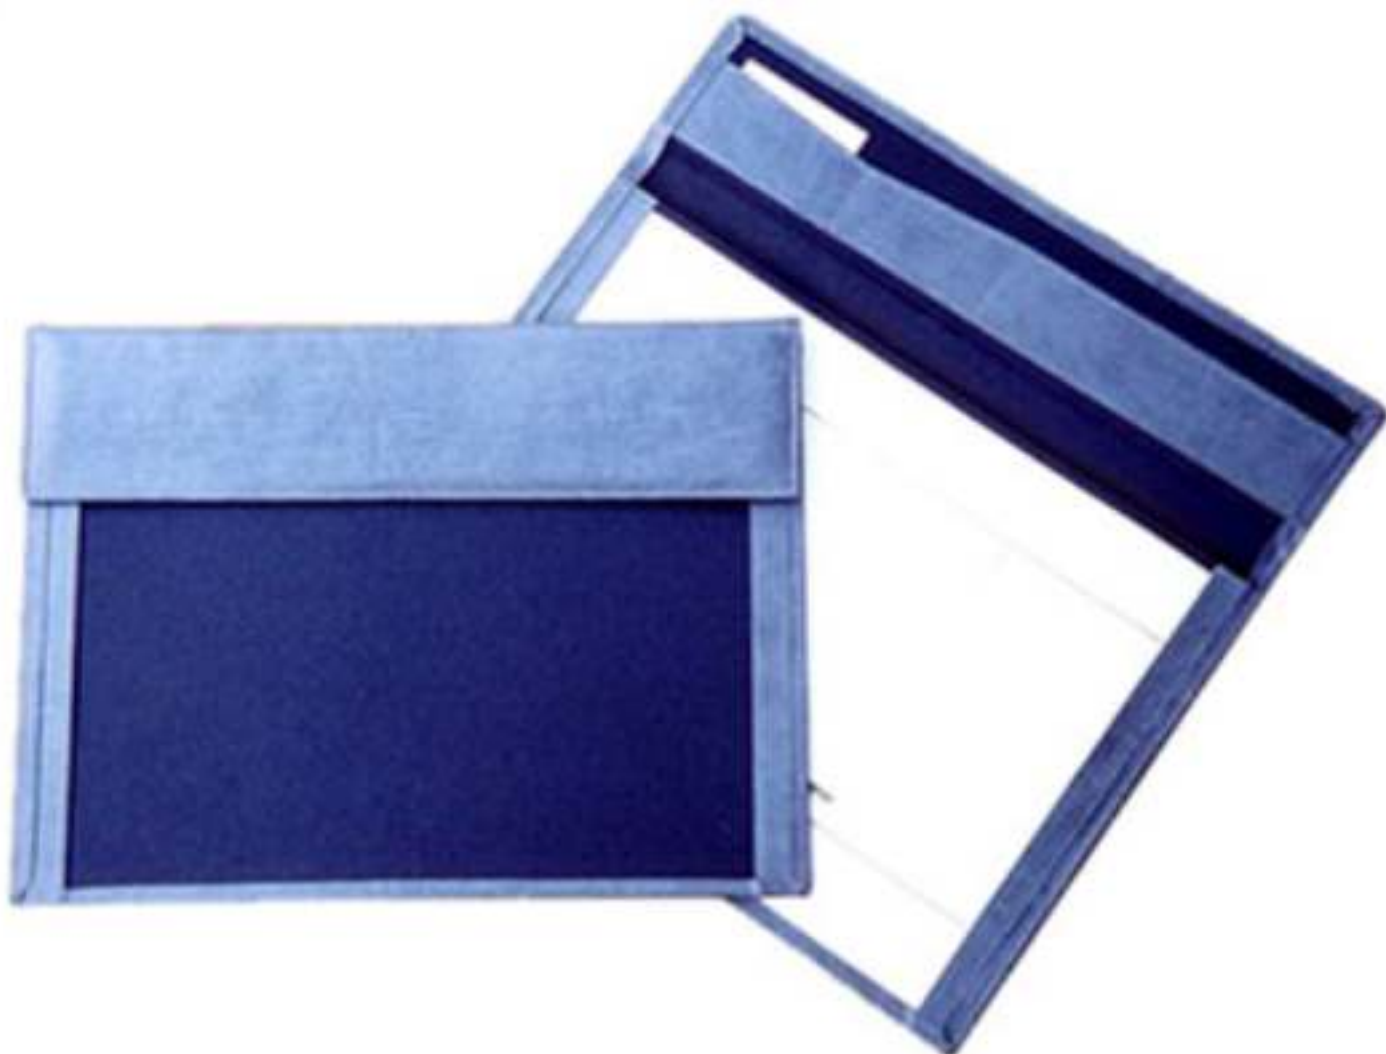

Mouse Pad Amabassador

Mouse pad confeccionado em papelão rígido revestido em couro sintético, contendo bloco de anotações, calculadora e caneta. Personalização em baixo relevo ou silk screen.

Mouse Pad Diplomata

Excelente apresentação e muito prático.

Personalização em baixo relevo ou silk screen.

Confeccionado em couro legítimo ou sintético e forro em camurça.

Disponível nas cores preta, marrom cognac, azul, whisky, verde, vermelho e prata.

Outras cores sob consulta.

RR03 - Risque-Rabisque Requite

Risque-Rabisque muito prático, também servindo como pasta.

Pode ser confeccionado nos formatos A4 ou A3.

Contém dois porta-cartões e porta-caneta.

Personalização em baixo relevo ou silk screen.

Produzido em couro legítimo ou sintético e forro em camurça.

Disponível nas cores preta, marrom cognac, azul, whisky, verde, vermelho e prata.

Outras cores sob consulta.