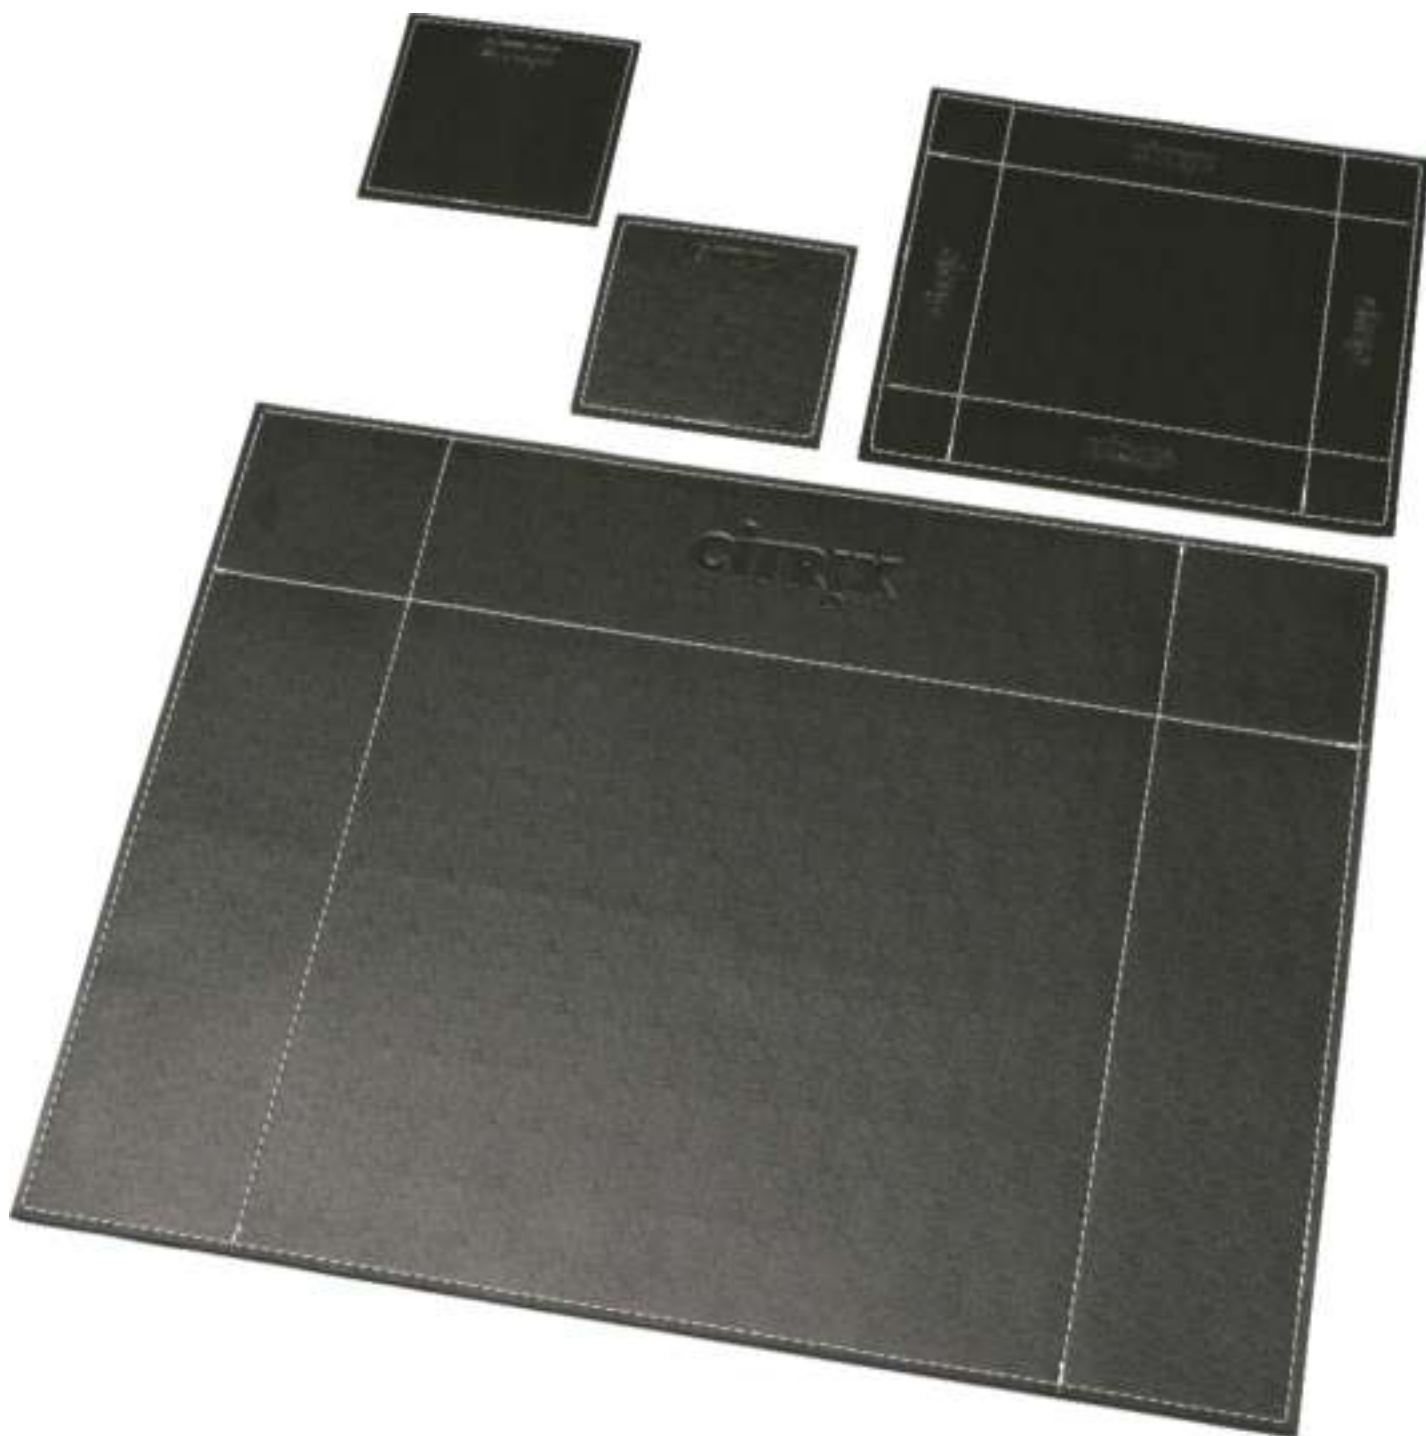

## AC01 - Cardápio

Cardápio com 3 corpos confeccionado em couro sintético, com gravação em baixo relevo, no formato 16x30 cm, disponível em várias cores.

## AC02 - Porta-Contas

Porta-conta confeccionado em couro sintético, com gravação em baixo relevo, disponível em várias cores.

## AC03 - Porta-Batons

Porta batons produzido em couro legítimo, com capacidade para 2 batons. Contém espelho e fechamento através de lingüeta com botão de pressão, disponível em várias cores.

## AC04 - Porta-CD's

Porta-cd com capacidade para 12 ou 24 discos, confeccionado em papelão rígido revestido em couro sintético, emborrachado, nylon ou camurça, com gravação em silk screen ou baixo relevo. Disponível em várias cores.